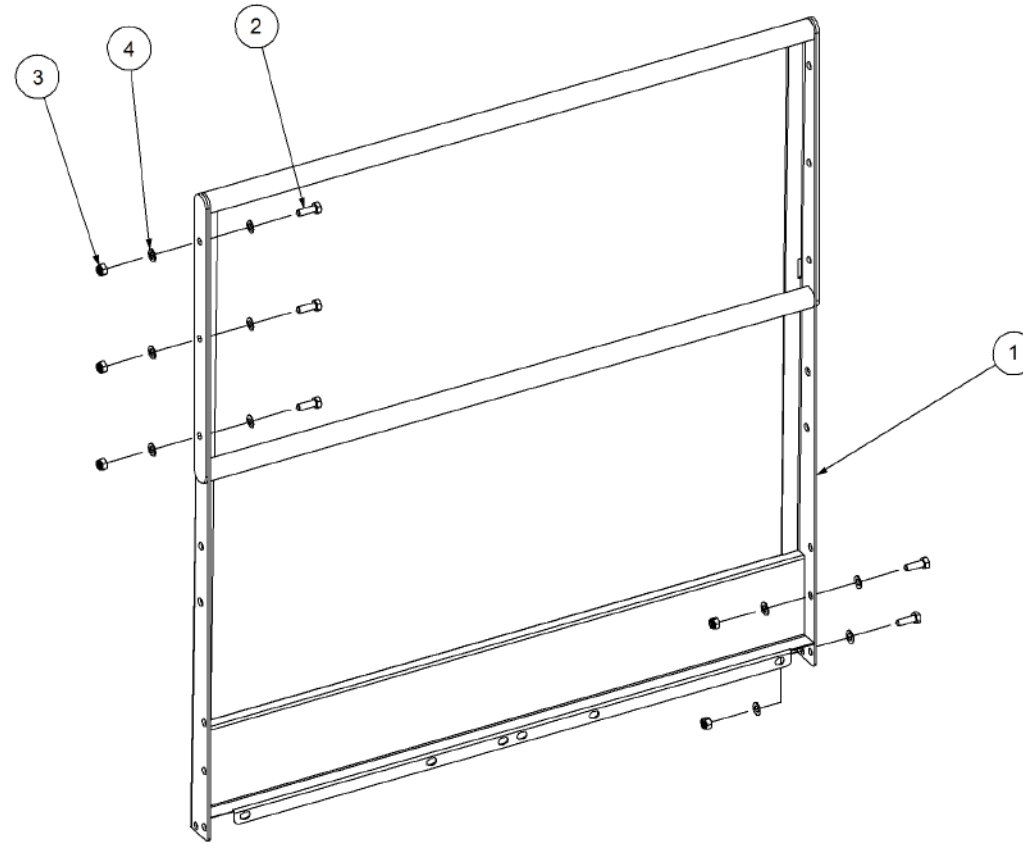

P/N 201300211   SSB Handrail Kit - 300L

Key	Part Number	Description	Qty
1	206602086	Handrail	1
2	050100308	Bolt Hex Hd M10 x 30	5
3	080121000	Nut M10 Nyloc	5
4	085110000	Flat Washer 10 ID	10

Key	Part Number	Description	Qty