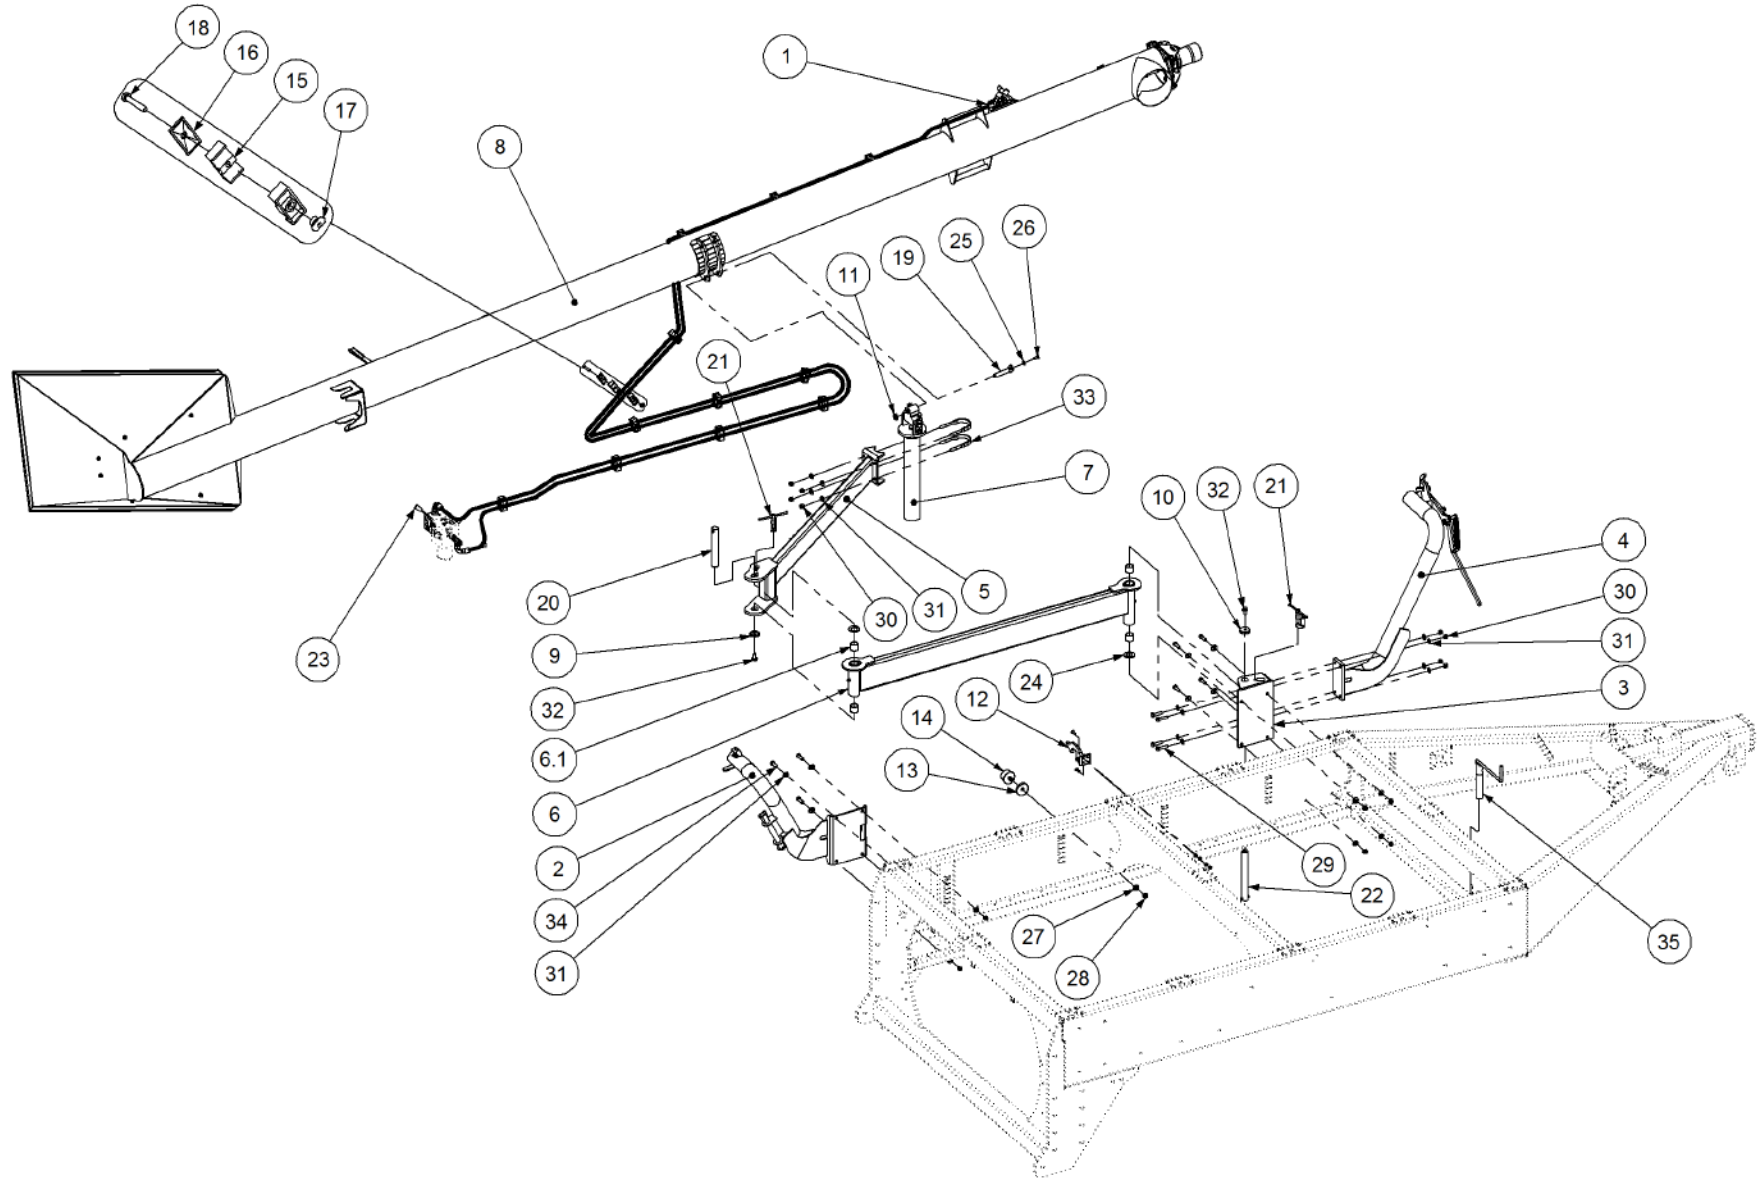

P/N 265603000 Auger Kit 8" - LH

Key	Part Number	Description	Qty	Key	Part Number	Description	Qty
1	150000132	Hydraulic Hose & Fittings Kit	1	32	054120259	Bolt Hex Hd M12 x 25 Durllok	2
2	260603040	Rear Mount Arm - LH	1	33	260902160	U Bolt M12 x 3" Dia	2
3	260903035	Auger Arm Pivot - LH	1	34	050120408	Bolt Hex Hd M12 x 40	8
4	260603001	Front Mount Arm - LH	1	35	208400041	Crank Handle - Long	1
5	260903025	Centre Pivot Arm - LH	1				
6	260903021	Main Pivot Arm - LH	1				
6.1	497655243	Bush - Hardened 31.8 ID x 32 Lg	4				
7	260902220	Auger Centre Pivot - RH	1				
8	260902100	Auger Barrel Assy 8"	1				
9	235600118	Pin Retainer	1				
10	260902059	Pin Retainer	1				
11	260902162	Spacer	1				
12	260902180	Auger Latch - RH	1				
13	260902310	Bump Stop Spacer	1				
14	197020400	Bump Stop	1				
15	156243220	Clamp Pipe Double 22 Dia	9				
16	156263000	Clamp Top Plate	9				
17	156180008	Stauff Rail Nut M8	9				
18	050080458	Bolt Hex Hd M8 x 45	9				
19	260902139	Auger Pivot Pin	1				
20	260902057	Auger Arm Pin	1				
21	260902049	Clamp - Auger	2				
22	260902055	D Lock Pin	1				
23	254000003	Diverter Valve	1				
24	137000031	Washer 1-1/4" Thrust	2				
25	085110000	Flat Washer 10 ID	1				
26	050100208	Bolt Hex Hd M10 x 20	1				
27	036113000	Spring Washer 1/2" ID	1				
28	031130131	Nut 1/2" BSW Nyloc	1				
29	050120508	Bolt Hex Hd M12 x 50	4				
30	080121200	Nut M12 Nyloc	16				
31	085112000	Flat Washer 12 ID	28