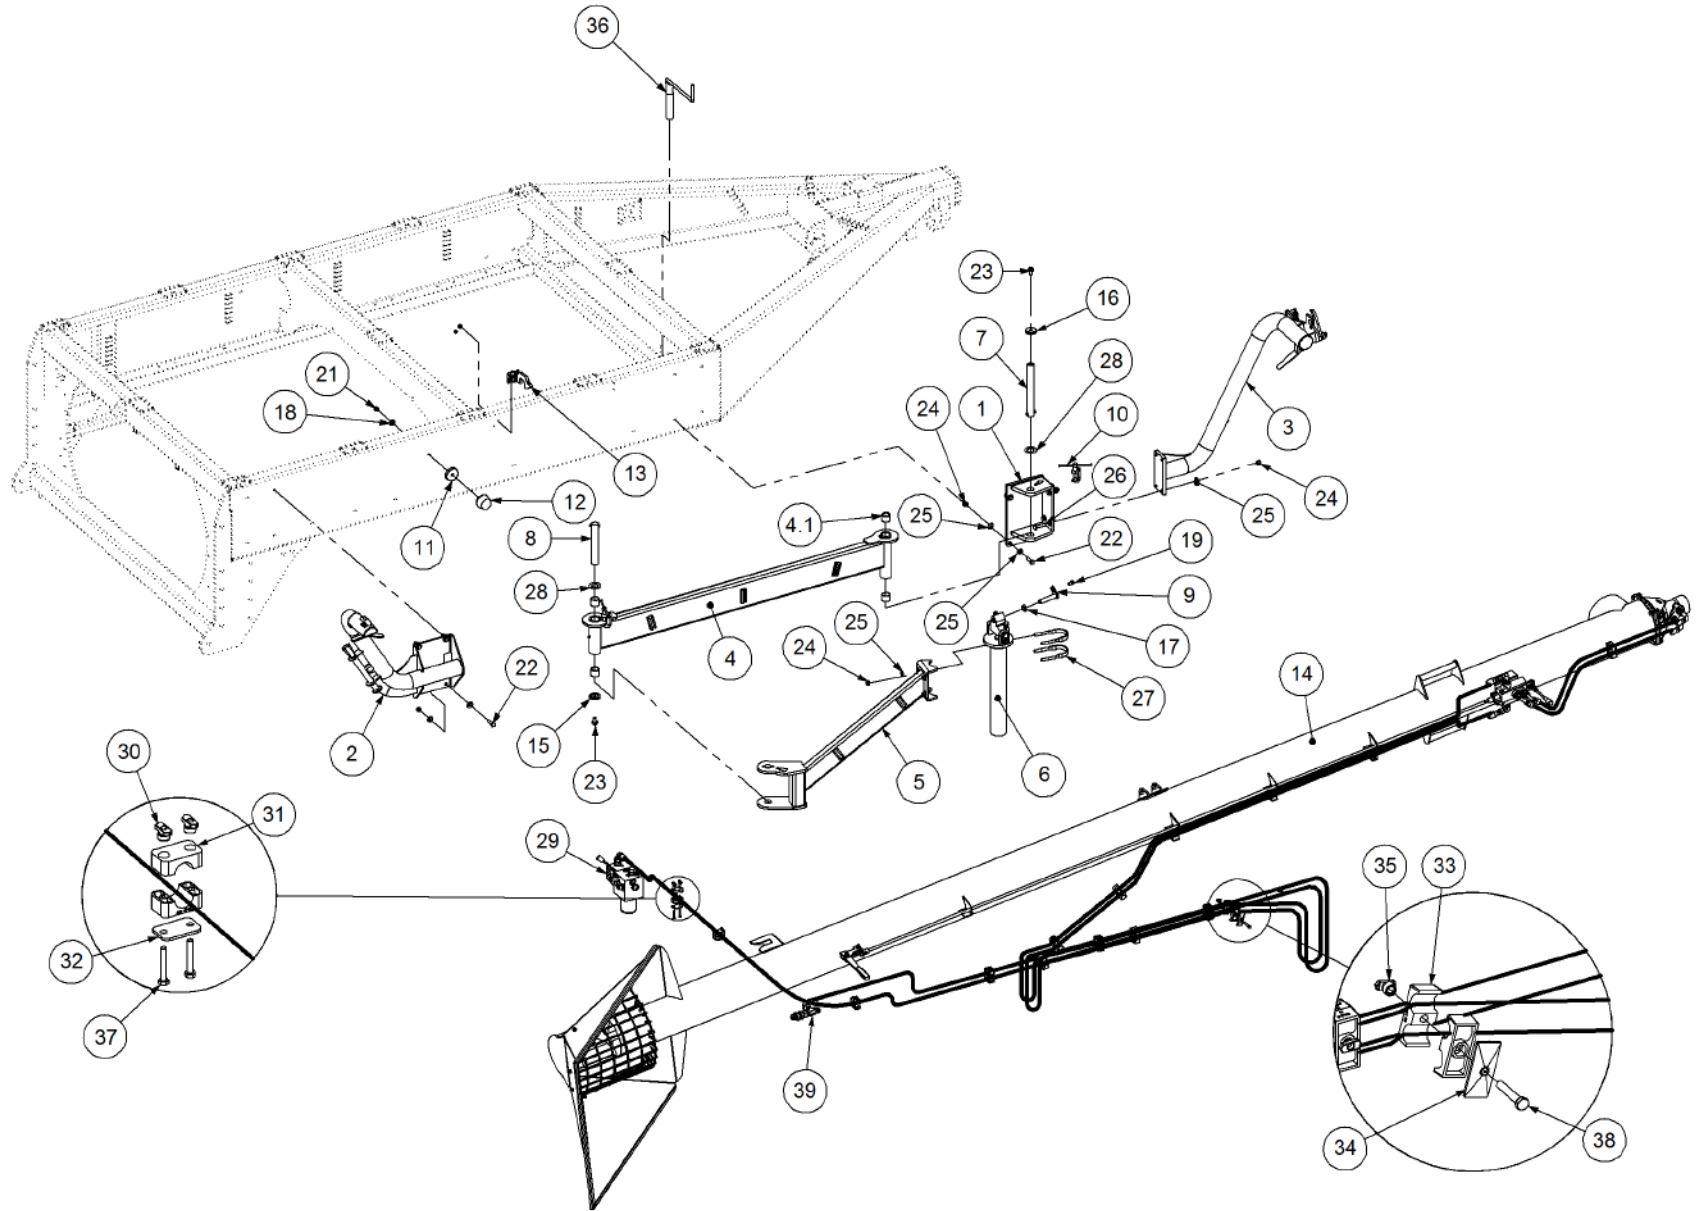

P/N 265602000 Auger Kit 8" - RH

Key	Part Number	Description	Qty	Key	Part Number	Description	Qty
1	260902035	Mount - Auger Arm - RH	1	32	156163000	Clamp Top Plate	4
2	260602040	Rear Mount Arm - RH	1	33	156243220	Clamp Pipe Double 22 Dia	8
3	260602001	Front Mount Arm - RH	1	34	156263000	Clamp Top Plate	8
4	260902210	Main Arm - RH	1	35	156180008	Stauff Rail Nut M8	8
4.1	497655243	Bush - Hardened 31.8 ID x 32 Lg	4	36	208400041	Crank Handle - Long	1
5	260902025	Centre Pivot Arm - RH	1	37	050060408	Bolt Hex Hd M6 x 40	8
6	260902220	Auger Centre Pivot - RH	1	38	050080458	Bolt Hex Hd M8 x 45	8
7	260902055	D Lock Pin	1	39	150000059	Hydraulic Hose & Fittings Kit	1
8	260902057	Auger Arm Pin	1				
9	260902139	Auger Pivot Pin	1				
10	260902049	Clamp - Auger	2				
11	260902310	Bump Stop Spacer	1				
12	197020400	Bump Stop	1				
13	260902180	Auger Latch - RH	1				
14	260902100	Auger Barrel Assy 8"	1				
15	235600118	Pin Retainer	1				
16	260902059	Pin Retainer	1				
17	260902162	Spacer	1				
18	036113000	Spring Washer 1/2" ID	1				
19	050100208	Bolt Hex Hd M10 x 20	1				
20	085110000	Flat Washer 10 ID	1				
21	031130131	Nut 1/2" BSW Nyloc	1				
22	050120408	Bolt Hex Hd M12 x 40	8				
23	054120259	Bolt Hex Hd M12 x 25 Durlok	2				
24	080121200	Nut M12 Nyloc	16				
25	085112000	Flat Washer 12 ID	28				
26	050120508	Bolt Hex Hd M12 x 50	4				
27	260902160	U Bolt M12 x 3" Dia	2				
28	137000031	Washer 1-1/4" Thrust	2				
29	254000003	Diverter Valve	1				
30	156180006	Stauff Rail Nut M6	8				
31	156143220	Clamp Pipe Single 22 Dia	4