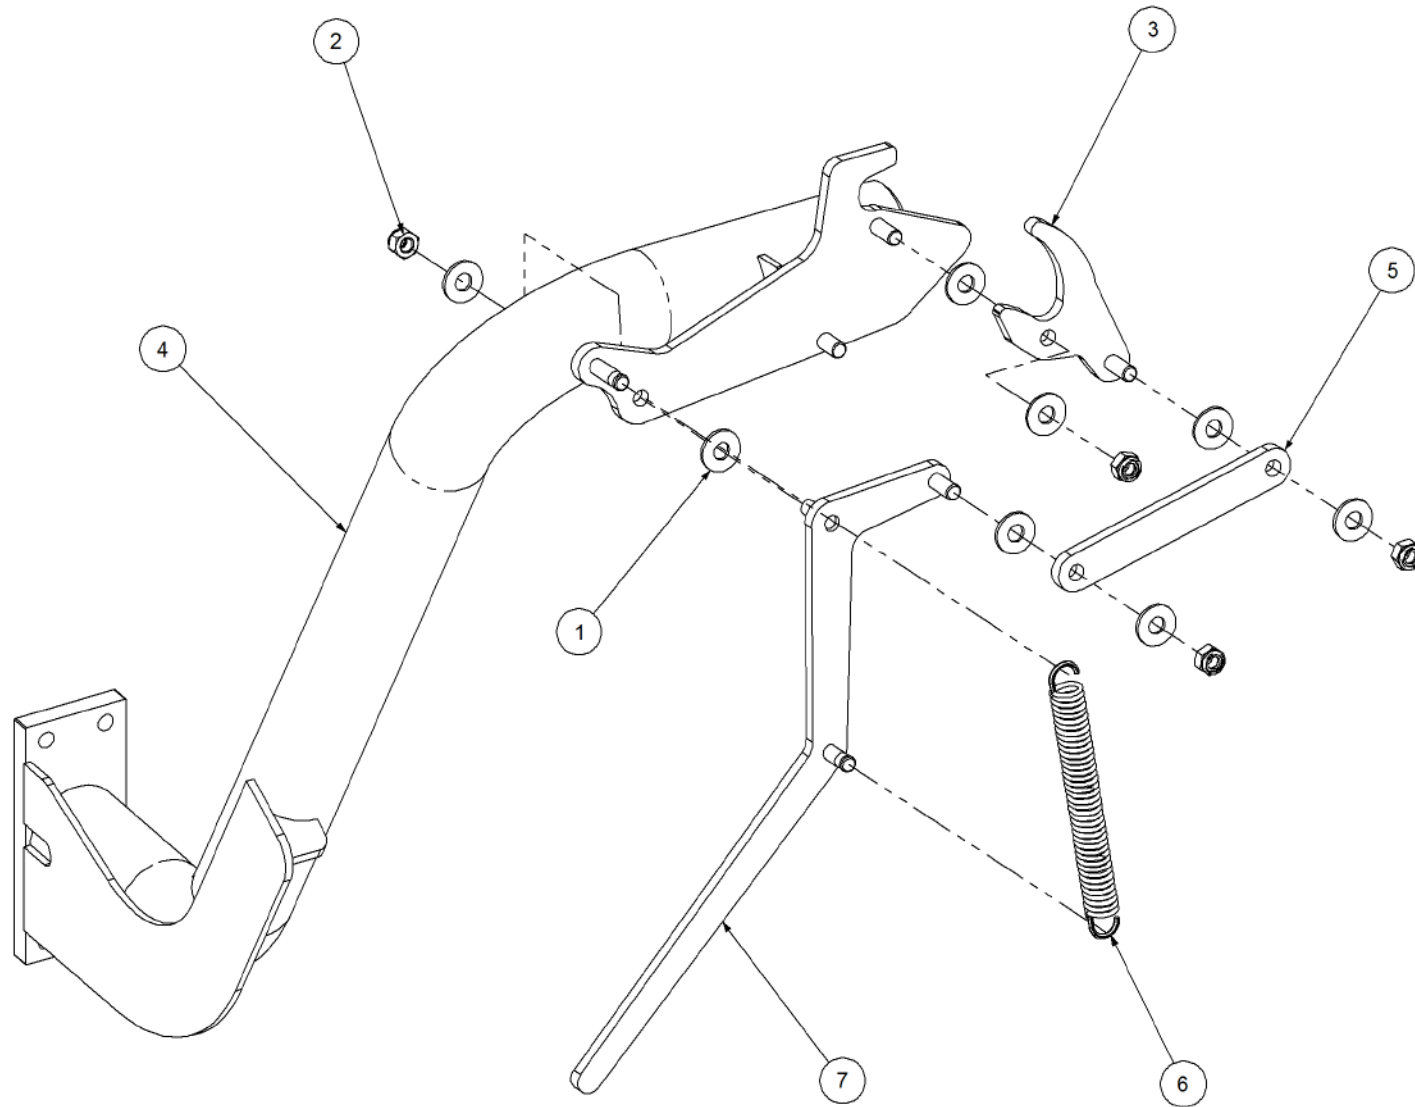

Key	Part Number	Description	Qty
-----	-------------	-------------	-----

**P/N 260603001 Front Mount Arm - LH**

**P/N 260603001**

**Front Mount Arm - LH**

<b>Key</b>	<b>Part Number</b>	<b>Description</b>	<b>Qty</b>
1	035113250	Flat Washer 1/2" ID	8
2	080121200	Nut M12 Nyloc	4
3	260902012	Front Support Grab	1
4	260603002	Front Mount - LH	1
5	260902013	Link Plate	1
6	124225175	Spring - Tension	1
7	260902008	Latch Handle	1