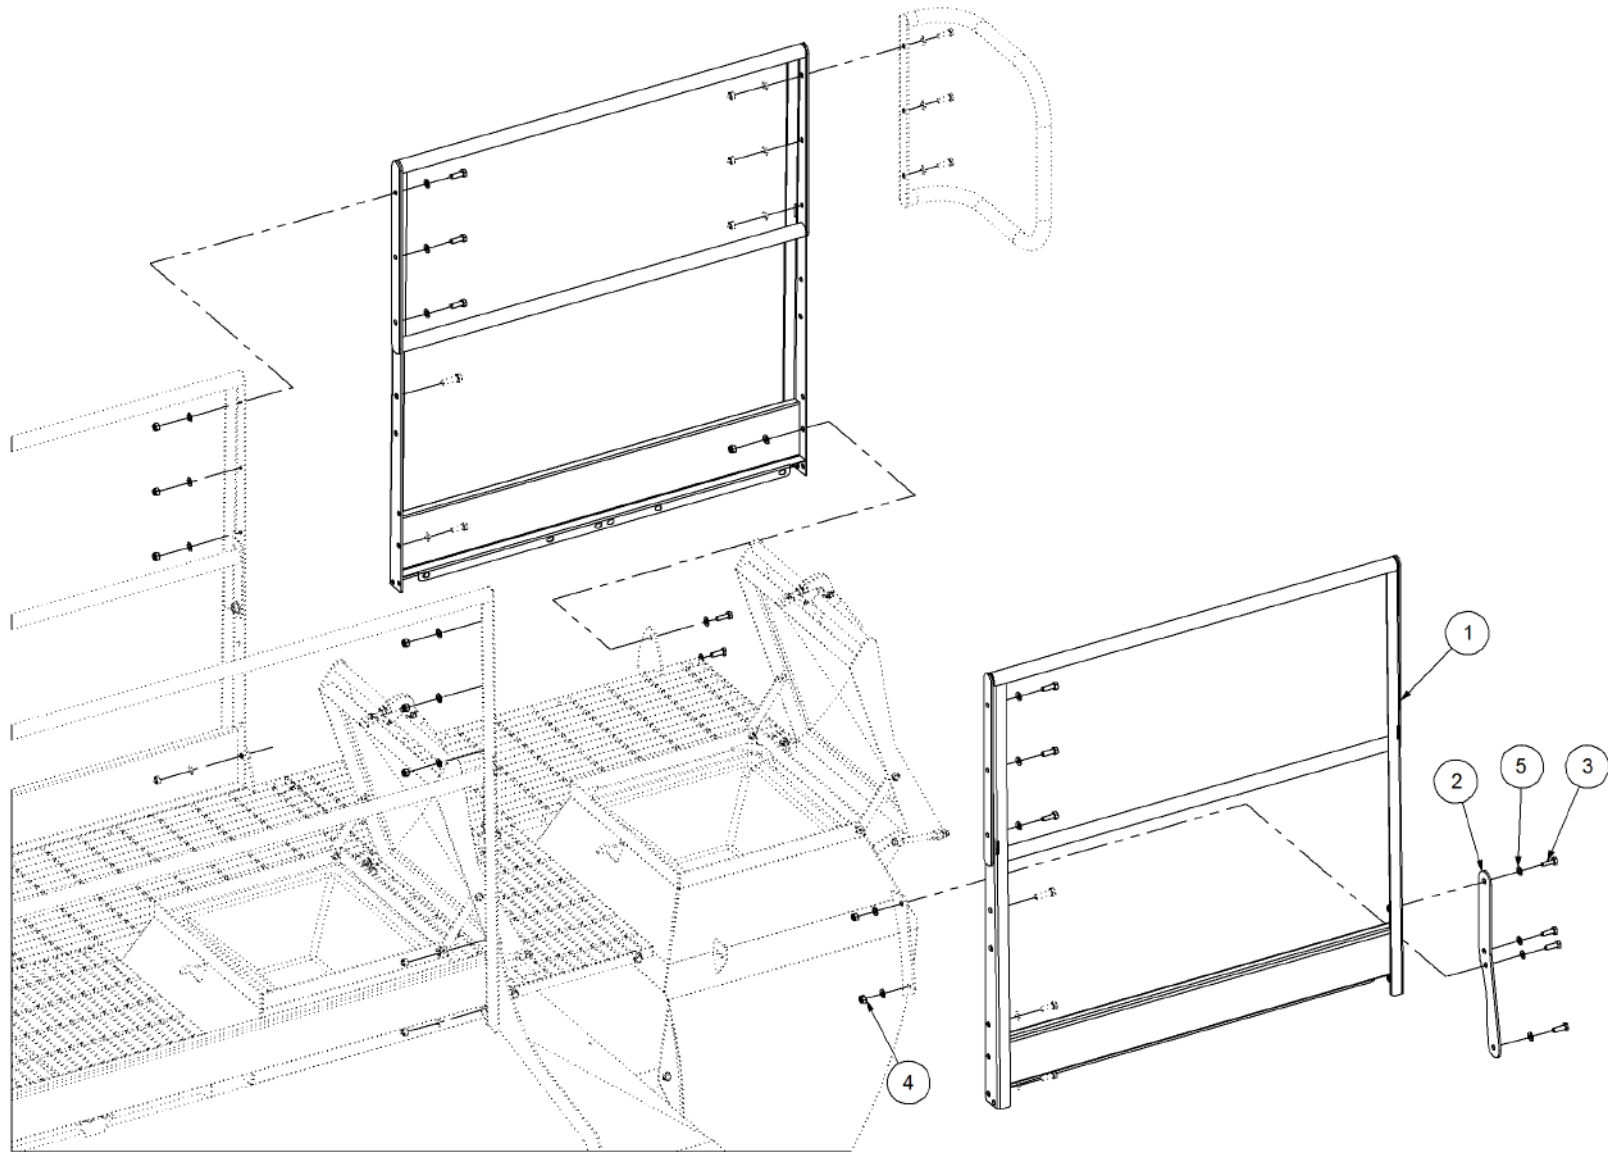

P/N 201300210   SSB Handrail Kit - 300L

Key	Part Number	Description	Qty
1	206602086	Handrail	2
2	201300013	Handrail Bracket	1
3	050100308	Bolt Hex Hd M10 x 30	12
4	080121000	Nut M10 Nyloc	12
5	085110000	Flat Washer 10 ID	24

Key	Part Number	Description	Qty