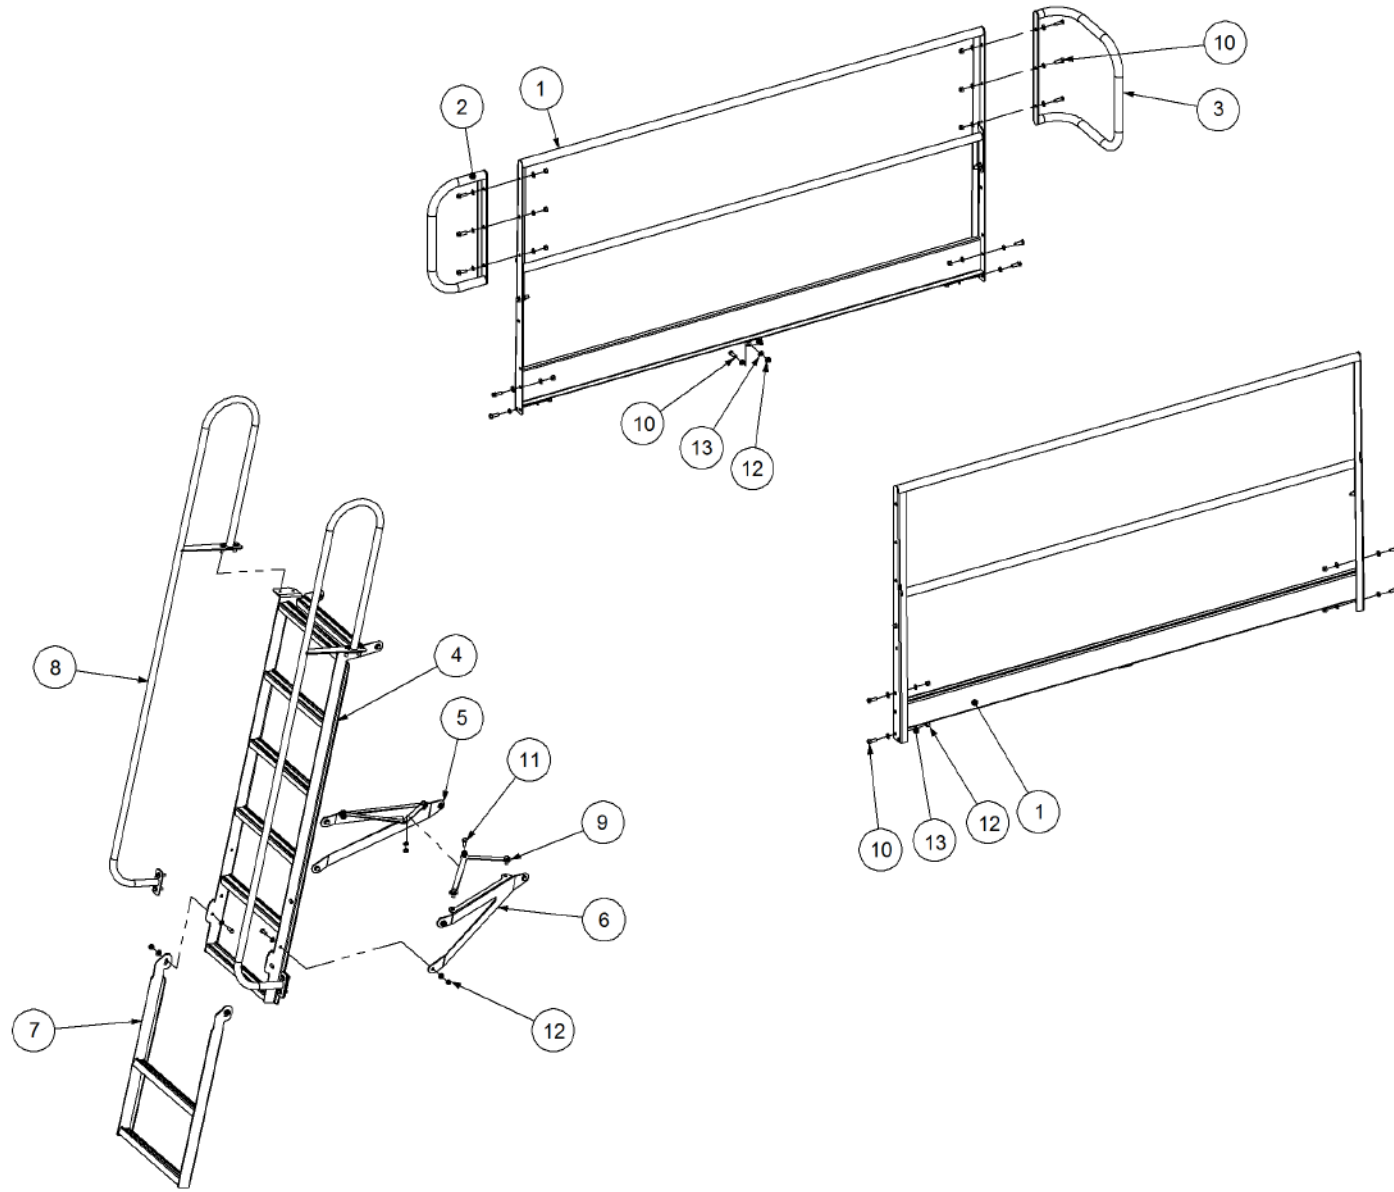

P/N 200603210

Handrail Kit - 6000 3 Bin

Key	Part Number	Description	Qty
1	206602081	Handrail Assy	2
2	206602053	Handrail End - Straight	1
3	206602052	Handrail End - Return	1
4	202600001	Ladder	1
5	202602001	Ladder Stay - LH	1
6	202602002	Ladder Stay - RH	1
7	202900001	Ladder Extension - 2 Step	1
8	202602005	Ladder Handrail - LH	2
9	202600006	Ladder Cross Stay	2
10	050100308	Bolt Hex Hd M10 x 30	24
11	050100258	Bolt Hex Hd M10 x 25	15
12	080121000	Nut M10 Nyloc	39
13	085110000	Flat Washer 10 ID	78

Key	Part Number	Description	Qty