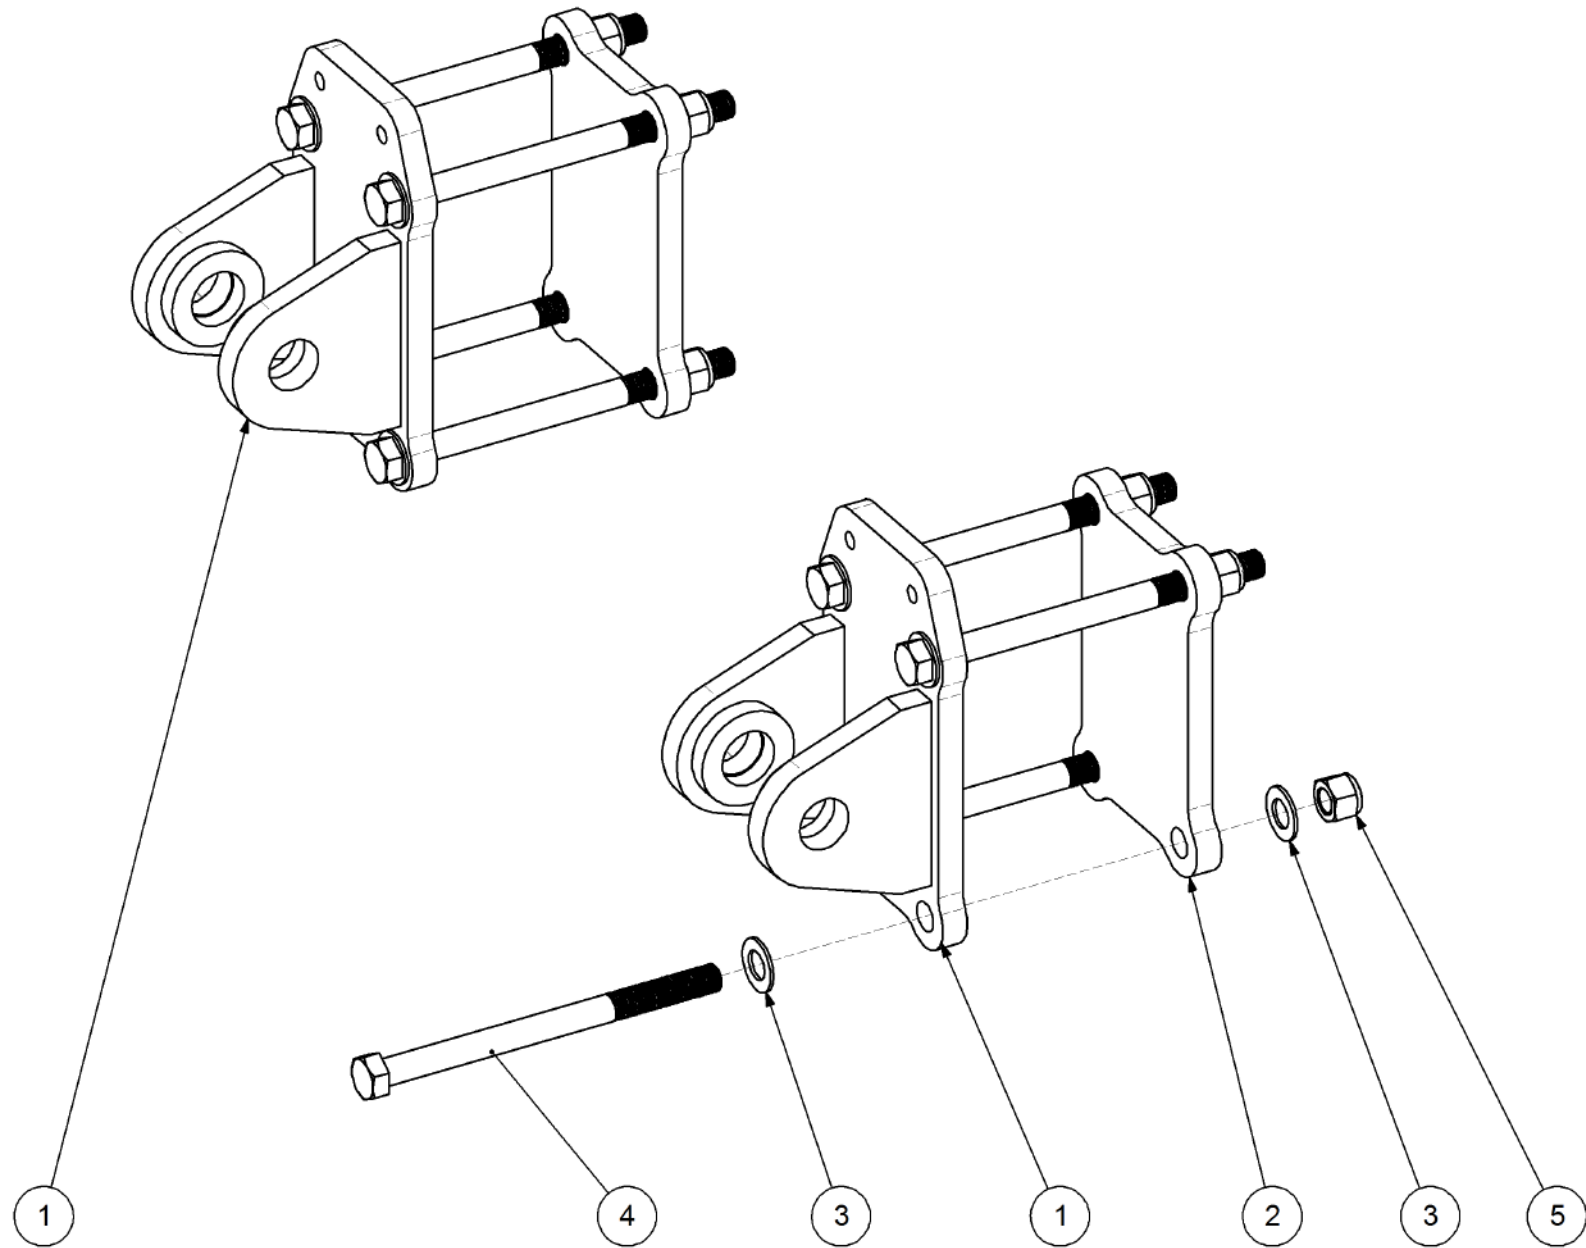

P/N 233600060

Mount Frame Assy - 6" x 6" RHS

Key	Part Number	Description	Qty
1	233600061	Hitch	2
2	233600024	Mount Plate - 152 x 102 RHS	2
3	085116000	Flat Washer 16 ID	16
4	050162208	Bolt Hex Hd M16 x 220	8
5	080121600	Nut M16 Nyloc	8

Key	Part Number	Description	Qty